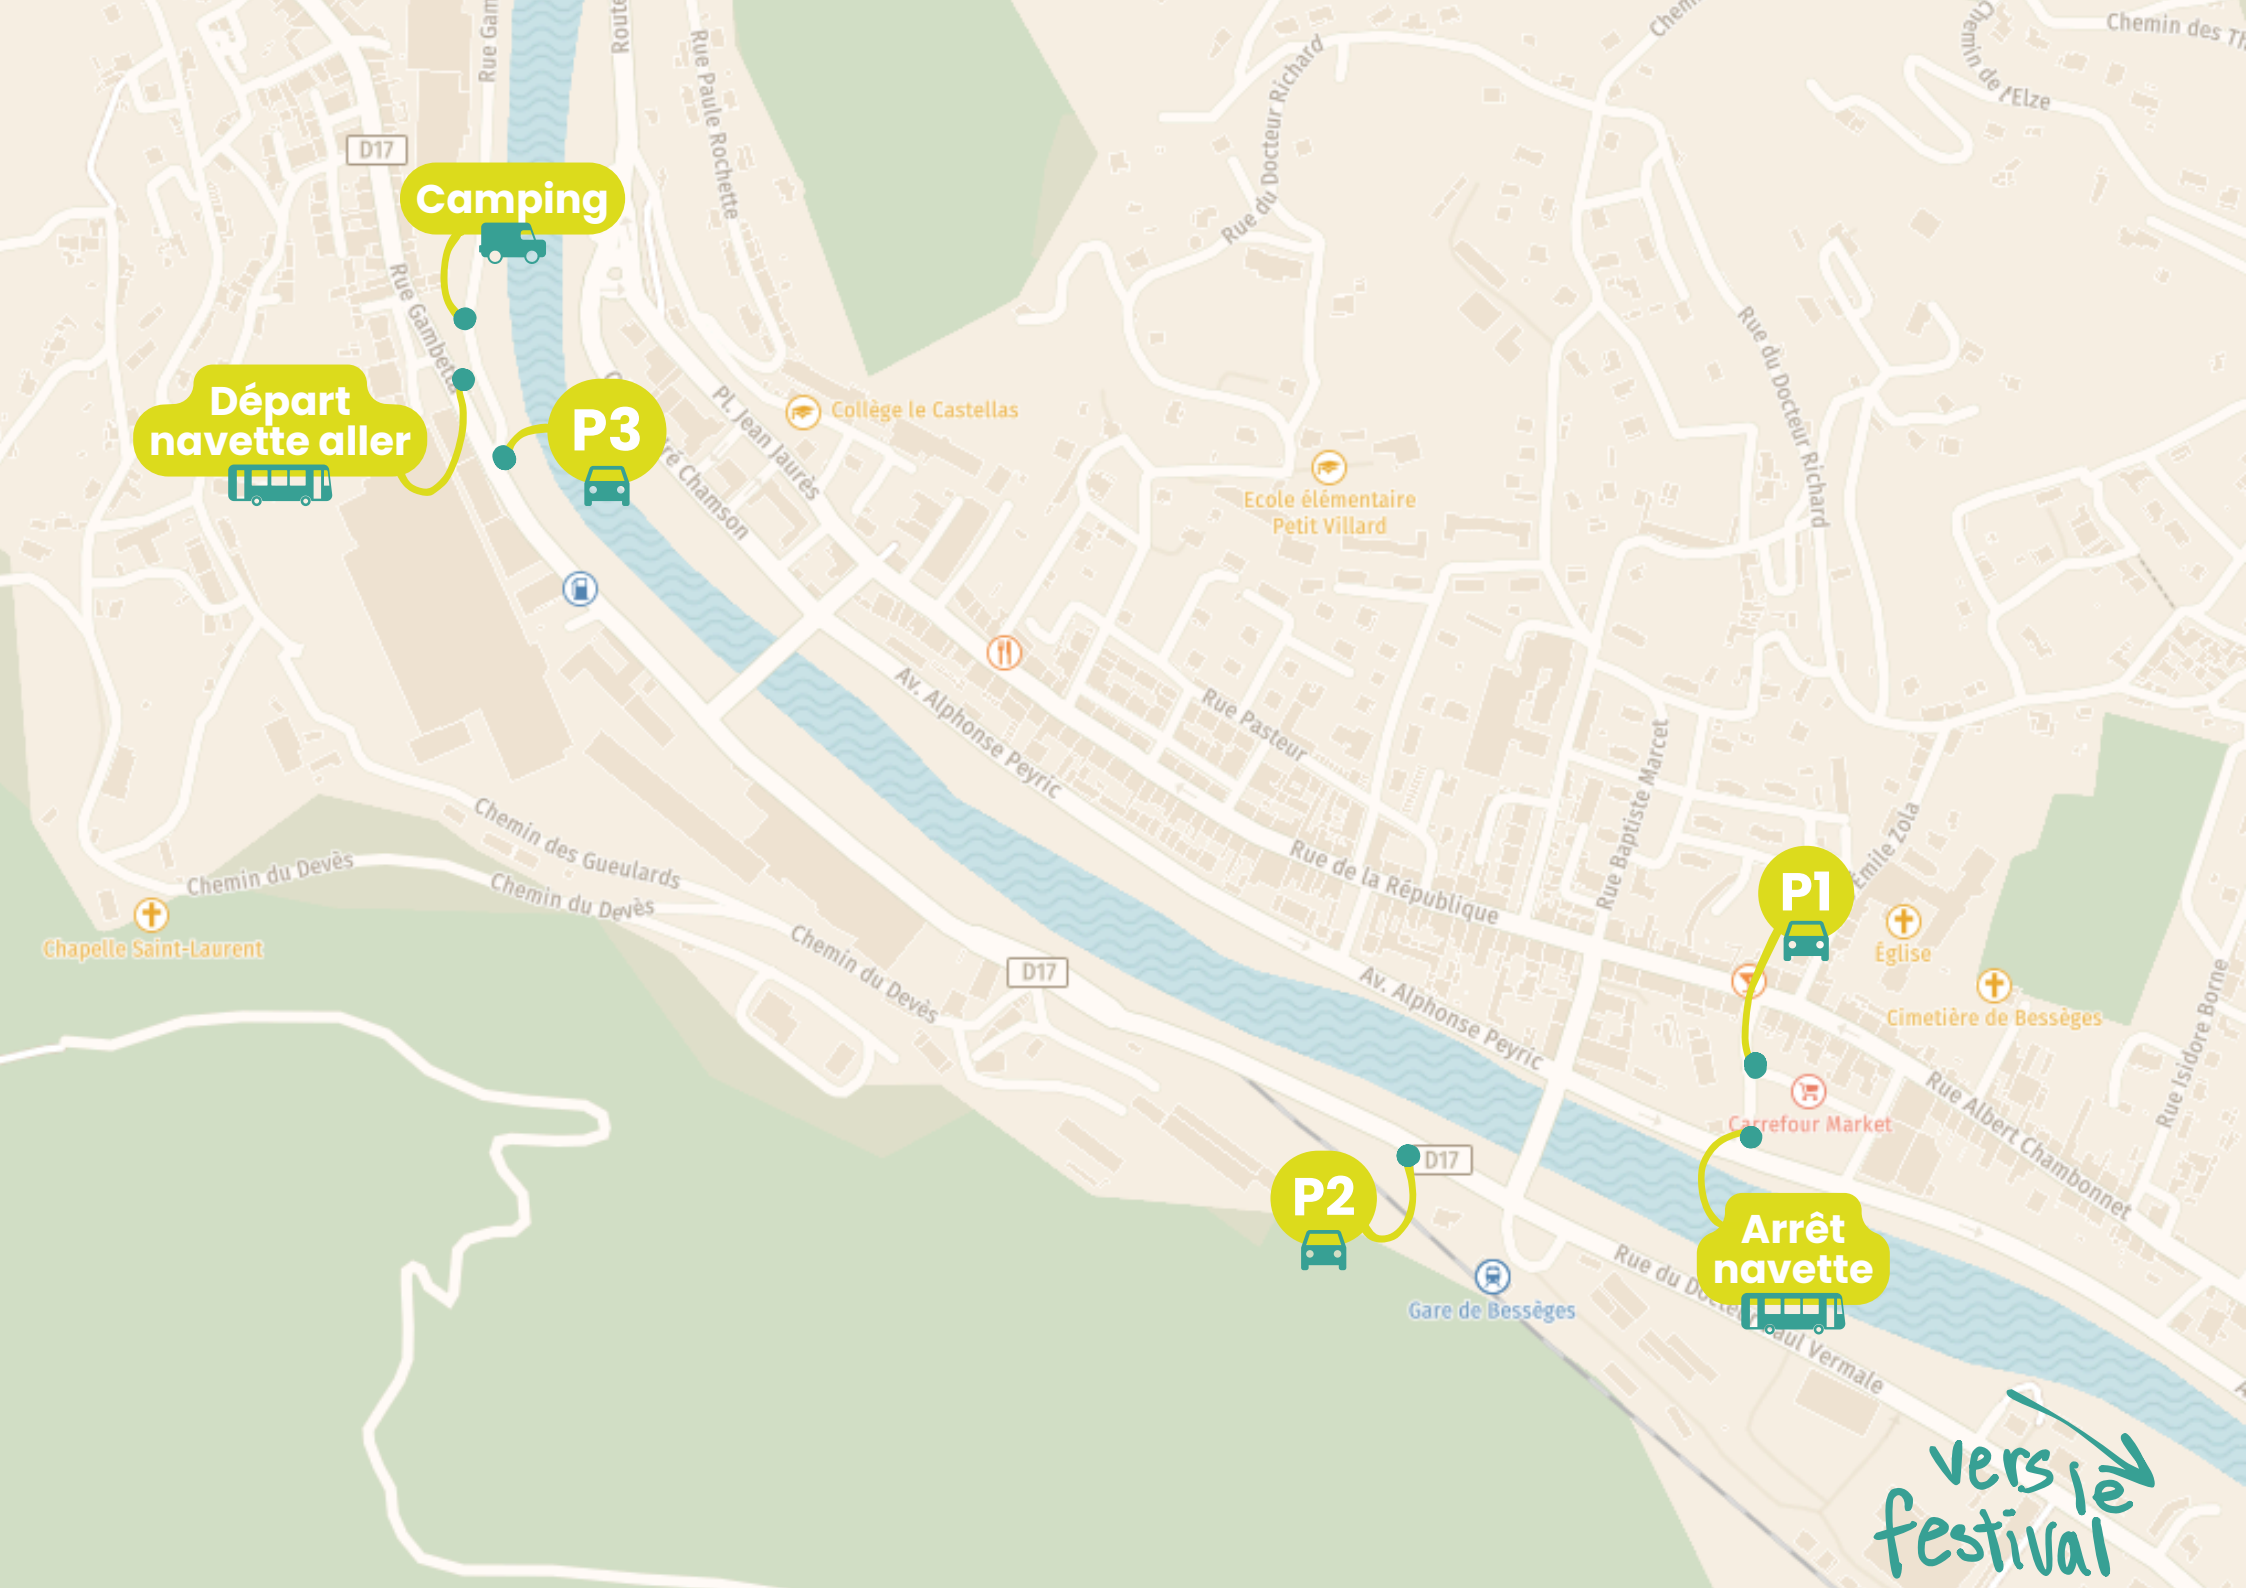

Camping

Départ navette aller

P3

P1

P2

Arrêt navette

vers le festival

D17

D17

D17

Chapelle Saint-Laurent

Collège le Castellas

Ecole élémentaire Petit Villard

Église

Cimetière de Bessèges

Gare de Bessèges

Carrefour Market

Chemin de l'Elze

Chemin des Th...

Rue du Docteur Richard

Rue du Docteur Richard

Rue Gambetta

Rue Gambetta

Rue Paule Rochette

Rout...

PL Jean Jaurès

Av. Alphonse Peyric

Rue Pasteur

Rue de la République

Rue Baptiste Marcet

Emile Zola

Rue Albert Chambonnet

Rue Isidore Borne

Rue du Docteur Paul Vermale

Chemin des Gueulards

Chemin du Devès

Chemin du Devès